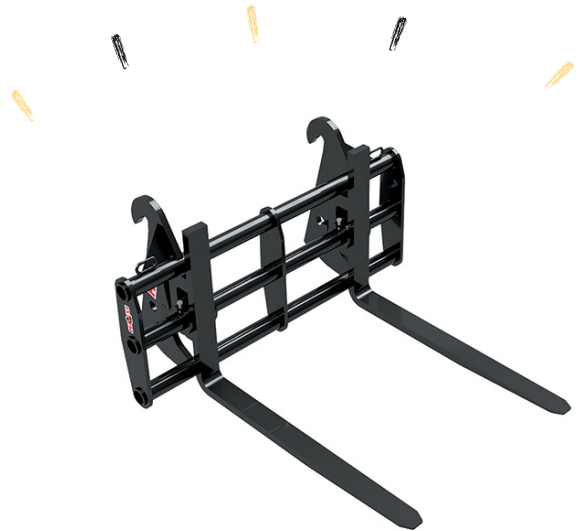

Tablier fourches flottantes

GAMME TÉLESCOPIQUES

 < 5 T

Indispensable en manutention

Le tablier fourches flottantes MAGSI garantit la sécurité et la stabilité en manutention.

Il facilite la reprise des palettes sur des terrains difformes.

4070 TABLIER FOURCHES FLOTTANTES

LARGEUR (mm)	CAPACITÉ (kg)	POIDS (kg)	RÉFÉRENCE
1500	2 500	300	TFFF150

Caractéristiques communes

2 fourches palettes 100 x 40 mm | Fourches flottantes et pivotantes de haut en bas